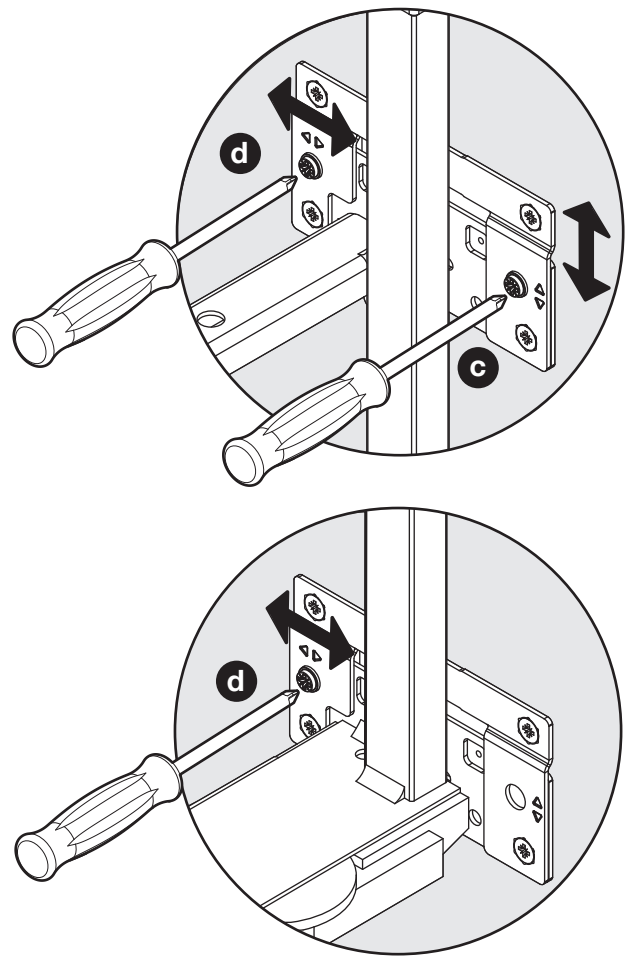

<p>1x</p> <p>950.0528.MA</p>	<p>1x</p>	<p>1x</p>	<p>1x</p>	<p>Libell</p> <p>2x</p>
------------------------------	-----------	-----------	-----------	-------------------------

1

2

3

! For Snello "Push to Open" see instructions for product code 954157