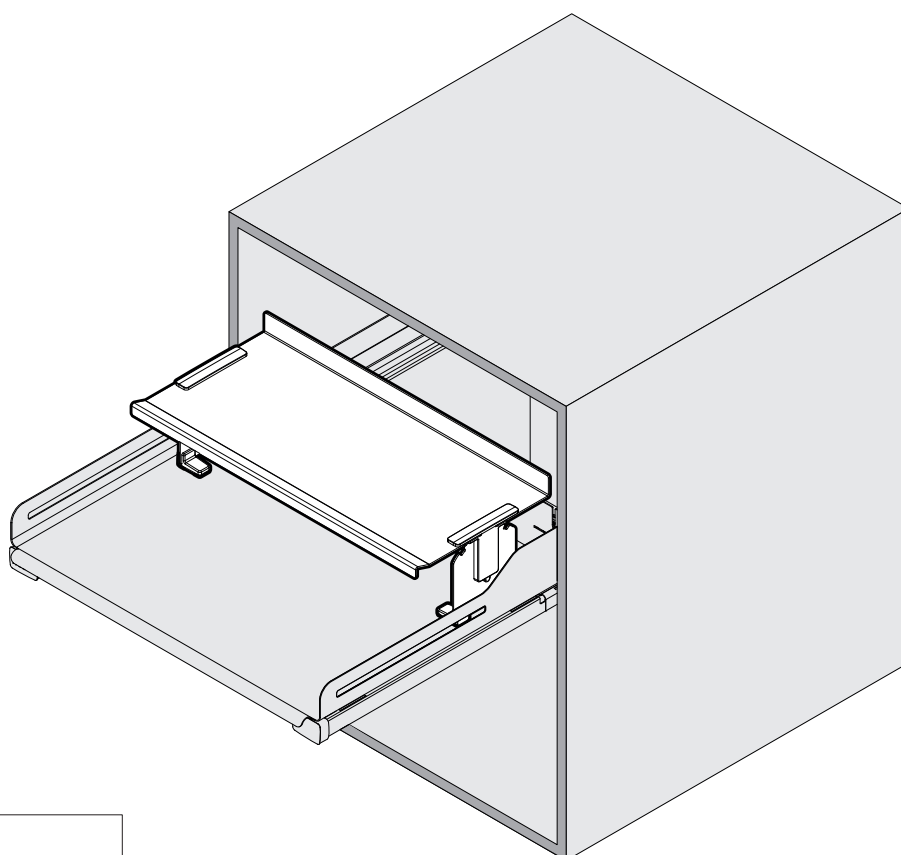

EXTENDO LIBELL EXTRA SHELF

950.0553.MA
Rev. b

10.06.2013 hrm
08.07.2019 nm

DESCRIPTION	NOVER CODE	PEKA CODE
EXTENDO LIBELL EXTRA SHELF 600 WHITE	954045	200.1450.01
EXTENDO LIBELL EXTRA SHELF 600 ANTHRACITE	954046	200.1450.43
EXTENDO LIBELL EXTRA SHELF 900 WHITE	954047	200.1456.01
EXTENDO LIBELL EXTRA SHELF 900 ANTHRACITE	954048	200.1456.43